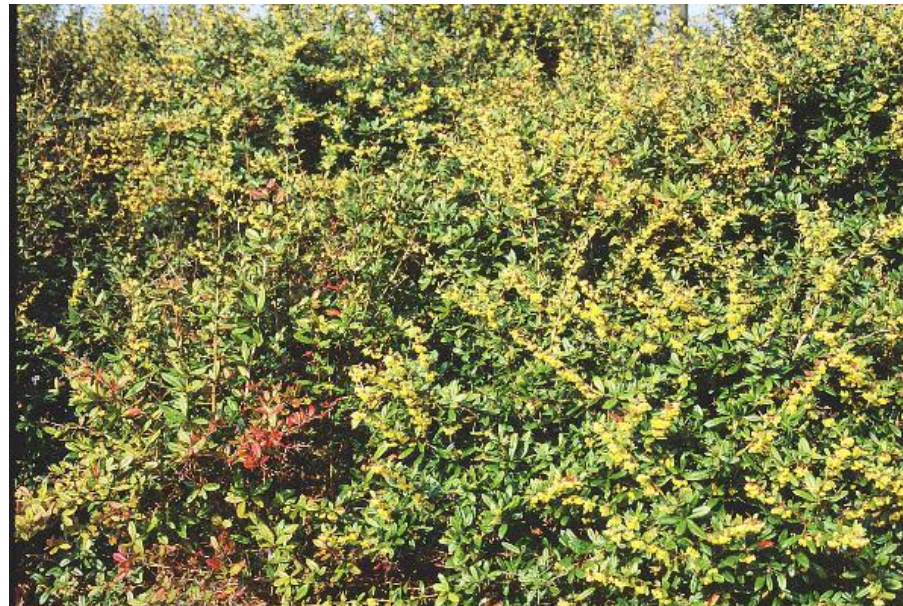

BERBERIS
julianae

BERBERIS julianae

Article : 123046

Code article: 1BEJ80

Identification

Famille : **ARBUSTES**
Libellé Commercial :

Conseil

2,50 m. Persistant. Végétation vigoureuse en touffe large dressée. Rameaux munis de longues épines. Longues feuilles lancéolées, vert foncé, luisantes. Belle coloration rougeâtre en automne. Grandes fleurs jaunes en mai-juin.

Sol ordinaire. Isolé, massif, bac, jardin sur dalle.

Image :

Berberisjulianae6

Les plantes en contener peuvent être plantées toute l'année. Profitez - en....

**Pour des tailles supérieures
consultez nous.**