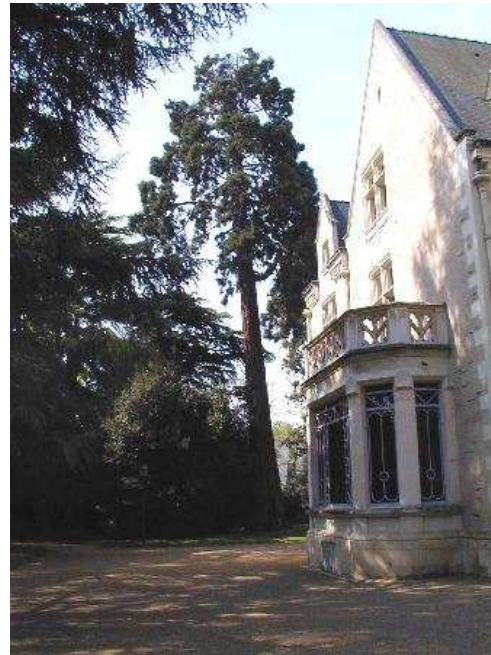

SEQUOIADENDRON giganteum

SEQUOIADENDRON
giganteum

Article : 122965

Code article: 3SEG125

Identification

Famille : **CONIFERES**
Libellé Commercial :

Conseil

Wellingtonia gigantea. 40 m ou plus. Port conique mais allure plus massive. Tronc épais, brusquement réduit au sommet. Branches épaisses, tortueuses pendantes. Feuilles toutes squamiformes, aléniformes, vert sombre.

Sol acide à neutre, frais à sec. Bien adapté à nos régions intérieures mais planter à l'abri des vents froids. Isolé, allées, groupes.

Image :

**L'originalité, la diversité des conifères
un atout indispensable
pour votre jardin**

**Pour différentes tailles
consultez nous.**